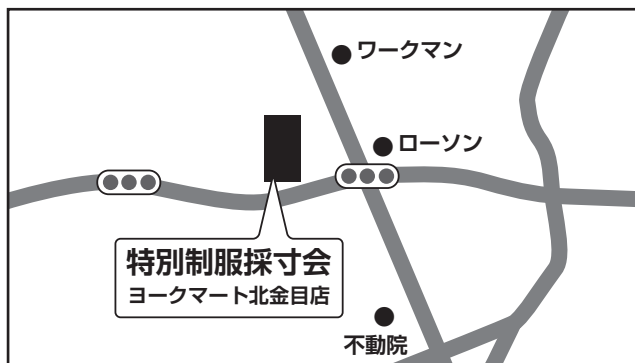

金目・金旭中学校ご入学の皆様へ

新企画

ヨークマート北金目店 特別制服採寸会のお知らせ

ご入学おめでとうございます

トキワヤでは、平成30年度ご入学の皆様へ、より良い商品を購入いただけるように「ヨークマート北金目店」にて制服の採寸会を開催させていただきます。この採寸会はヨークマート様をご利用になされているお母様方からのご要望で実現した新しい企画となり、皆様に少しでもお役に立てればと実現いたしました。つきましては、下記日程で制服展示及びご注文、ご採寸を承りますので、是非この機会をご利用ください。

期間中ご注文・ご採寸をいただいたお客さまには
1月の限定日にヨークマート様でご利用いただける
お得なクーポン券をお配りいたします！

制服展示 平成29年11月上旬より
承り期間 平成29年12月21日(木)～27日(水)
営業時間 10時～19時 受付は18:30終了です。ご注意ください。

会場は2階エスカレーター横
コジマ電気さん前

採寸会期間中の連絡先は
070-6969-4824

ヨークマート北金目店
平塚市北金目1-6-1